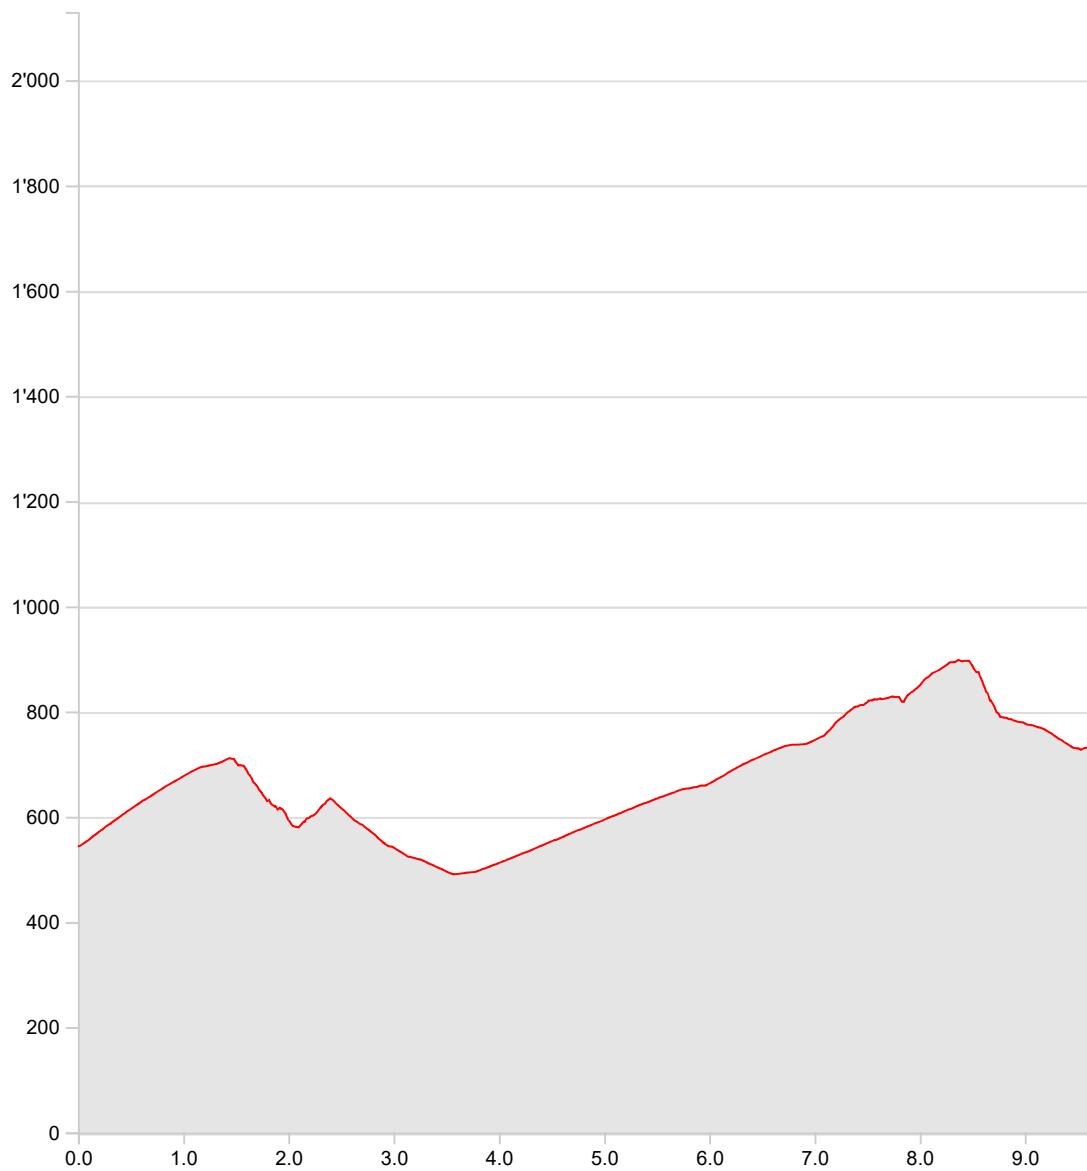

65_17 Verdasio-Bordei

Länge
9.64 km

Auf-/Abstiege
661 m/470 m

Min/max Höhe
491 m/898 m

Wanderzeit
3 h 18 min